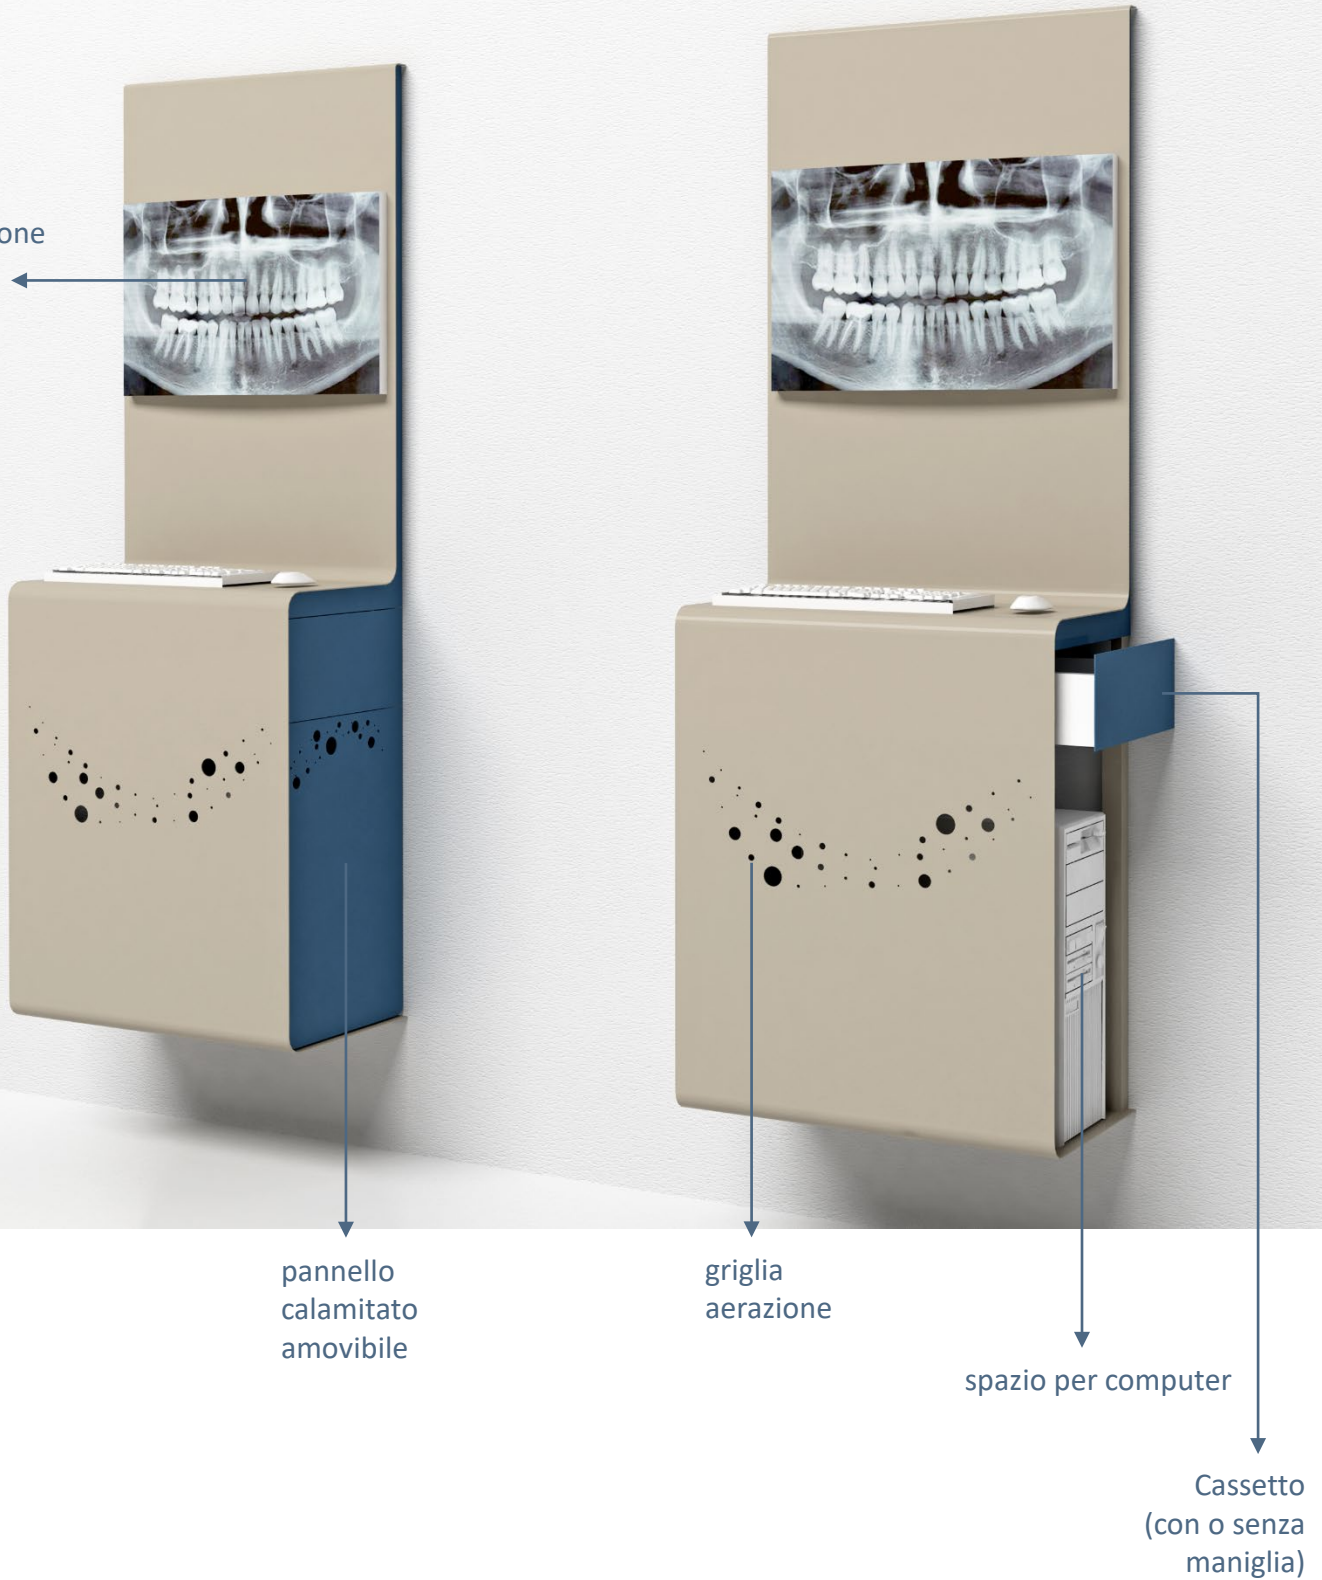

WHALE

ELEMENTO PER INFORMATICA - SALA OPT

Note:

CONFIGURAZIONE REVERSIBILE
OPTIONAL luce led

possibilità di inserire il cassetto e il computer a destra o a sinistra

WHALE

ELEMENTO PER INFORMATICA - SALA OPT